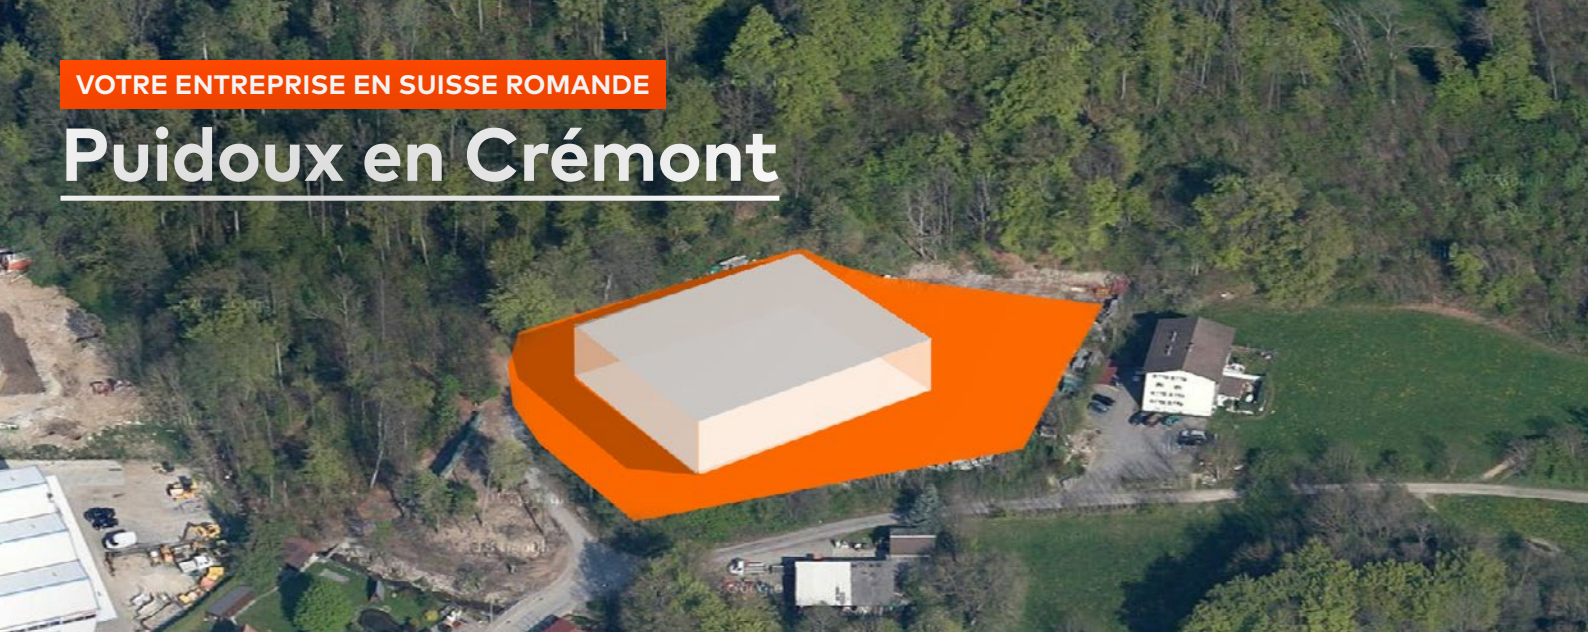

Puidoux en Crémont

Accès aux transports

- Accès direct à l'autoroute A9
- Très bonne connexion avec les villes de Lausanne, Vevey et Montreux

Un environnement diversifié

- La parcelle se trouve juste à côté du Lac de Bret et du Golf de Lavaux
- A proximité du pôle d'activité de Puidoux
- Gares de Puidoux et de Moreillon à proximité

Parcelle flexible

- Parcelle 2678
- Superficie 6'038 m²
- Hauteur max. 6.5m
- Zone d'activités secondaires et tertiaires

Sur mesure

- Design-to-Cost
- Adapté pour un ou plusieurs utilisateurs
- Autofinancement et solutions de location possibles